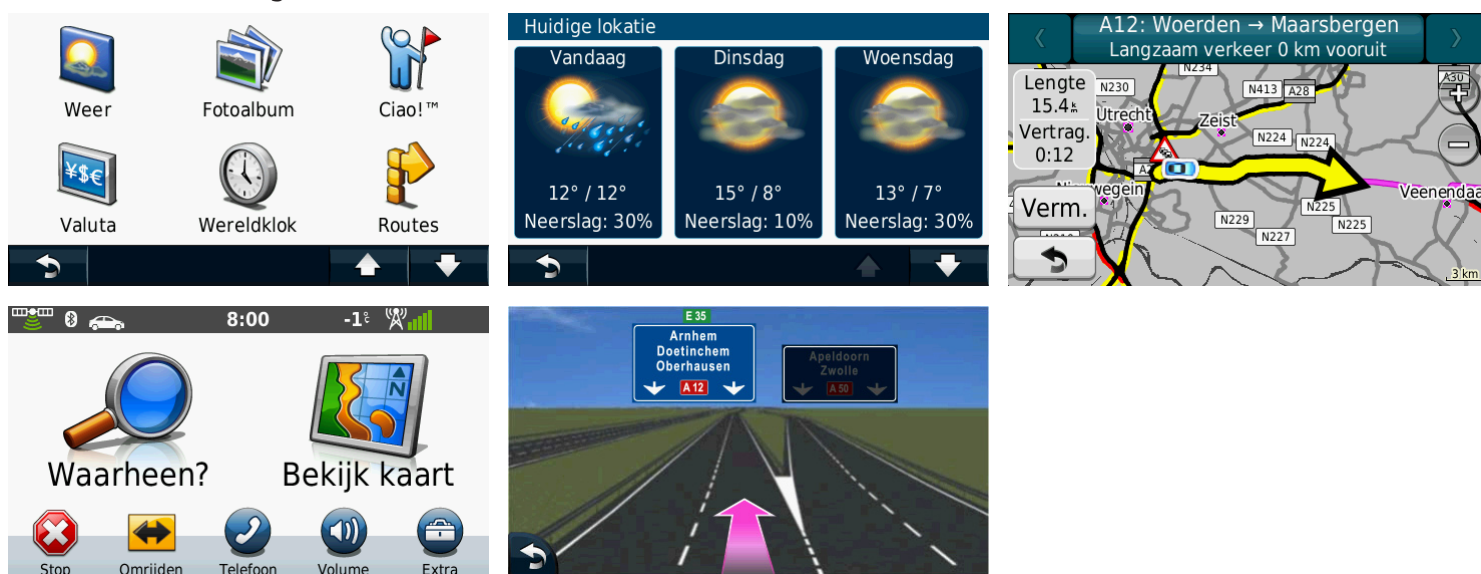

nüvi 1690

GARMIN™

Beschikbaar toestel

nüvi 1690

Levering omvat: nüvi 1690, gratis eenjarig abonnement met Garmin nüLink™ services in Europa, voorgeprogrammeerd met CityNavigator kaarten van Europa, voertuig zuignap-montagesteun, 12/24 volt FM verkeersinformatie ontvanger/voertuigvoedingskabel, USB kabel, dashboard disc, snelstartgids

Artikelnummer: 010-00822-10

UPC code: 753759100209

Bezoek www.garmin.nl voor de actuele prijs

Schermafbeeldingen

Compatibele Garmin Accessoires

Omschrijving	Artikelnummer	UPC Code
USB kabel	010-10723-01	753759052973
Antislip dashboardsteun	010-10908-00	753759067304
Antislip dashboardsteun met zwenkarm (nieuw ontwerp)	010-11280-00	753759085704
Garmin lifetime update Europa	010-11269-01	753759084844
Draagtas	010-11305-01	753759094331
Zuignapsteun	010-11382-00	753759097240
Netlader	010-11382-01	753759099190
Voertuigvoedingskabel	010-11382-02	753759100216

Bezoek www.garmin.nl voor de actuele prijs

Verpakkingsinformatie

Afmeting verpakking	Gewicht verpakking	Inhoud overdoos	Afmetingen overdoos	Gewicht overdoos
13,5 x 13,5 x 6,6 (cm, d*b*h)	454 gram	36 stuks	31,2 x 46,2 x 45,7 (cm, d*b*h)	18,1 kilo